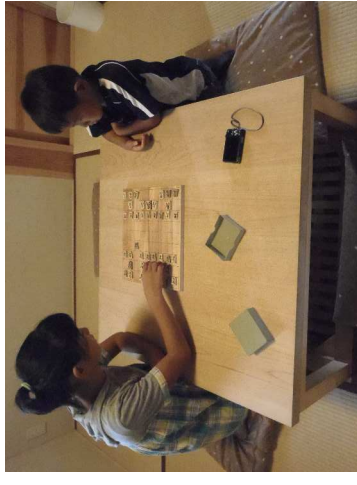

家づくりをお考えの皆さま、
自分たちの住みたい家は建てられそうですか？
「こうしたいなあ～」という思いはあっても、現実には
「それはできないんだらうなあ～」「無理だらうなあ～」
などと思ってしまうませんか？
私たちと一緒に
“心地よく、住まう家族に合わせた自分たちだけの家”
を建ててみませんか？

参加ご希望の方は、以下の連絡先までご連絡ください。
(電話受付 / 9:00～17:00)