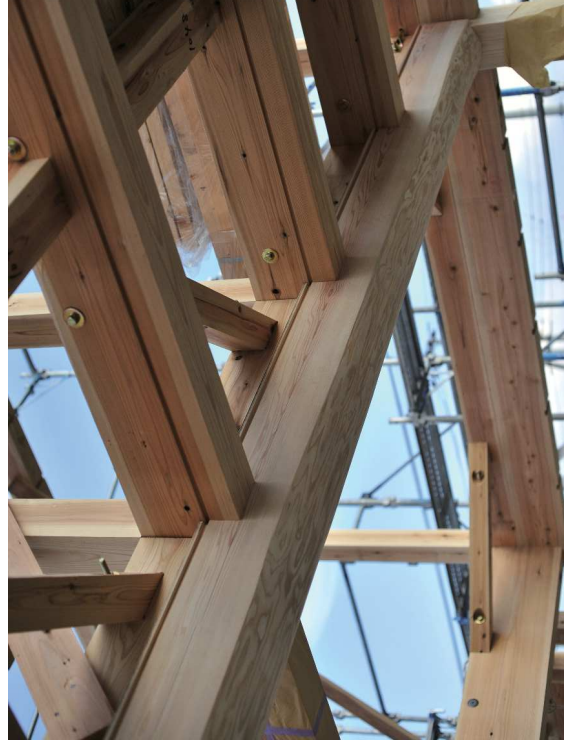

参加すると本当の住まいづくりが見えてくる！

現場で学ぼう！！ 構造編 T様邸

Y様邸 見学会ツアー

限定5名様
お申込みは
お早目！！

今回は、越谷レイクタウンで建設中のお宅をお借りし『現場で学ぼう！ 構造編』

を開催します。普段あまり見ることのできない隠れてしまう柱や梁、壁の中の構造などを実際に見ながら説明するセミナーです。

今回は、『現場で学ぼう！ 構造編』の後に築5年のOB様のお宅訪問見学も開催します。

実際にお住まいのお客様に住み心地やプラン中の事、工事中の事など、どんな事でも質問出来る見学会に是非ともご参加ください。

先着5名様限定の見学会です。お早目にご予約ください！！

無垢材だけでつくる家にはリスクがあると
思っていませんか？きちんとした設計・家づくり
によって、無垢材だけでも本当に
強い家につくれるんです。
土台や柱、梁などの多くは、完成したときには
見えなくなる部分です。わたしたちの家づくりでは、
あえてその部分を見ていただきたいと思えます。