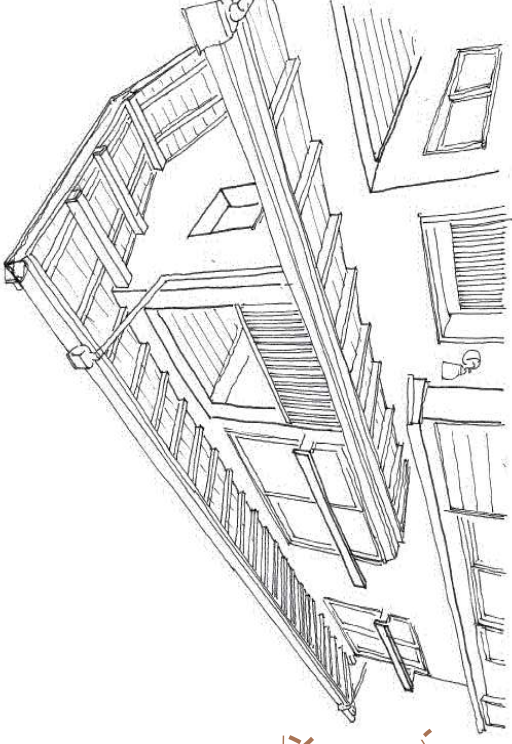

# 手作り感いっぱい 夢いっぱい 大きな屋根と長い軒の家!!

## 『完成見学会』開催

## 自然回帰の家

5月16日(土)・17日(日)  
午前 10:00 ~ 午後 4:00

宮代町に手作り感いっぱいの自然回帰の家が完成しました。  
大きな屋根と長い軒が特徴のお宅。

内壁は火山灰シラスが原料の自然素材の左官材。外壁も内壁同様火山灰シラスを原料とした自然素材で調湿効果、防臭効果に優れた左官材です。断熱材は断熱性能、防音効果が優れているセルローズファイバーを使用。ご夫婦がこだわった家具やキッチンを自社大工が形にしたお宅です。ぜひ足をお運びご体感ください。