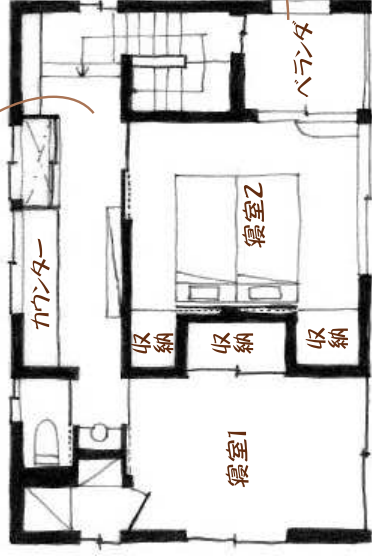

既製の家具で味わえない  
大工さんが一つ一つ丁寧に  
作り上げた家具をふんだんに  
取り入れられたお宅です。

【会場】  
埼玉県南埼玉郡  
宮代町百間 1-1-44

廊下にはカウンターや本棚をつくり  
書斎やフリースペースとして活躍!!

2F 平面図

2階のベランダは  
屋根のあるインナーテラス。  
床はヒノキのスノコです。

開放感あふれる  
フルオープンキッチン!  
木製戸袋は百社大工が  
つくりました。

お風呂は十和田石と  
ヒノキで作りました。

1F 平面図

奥様こだわりの造作キッチン廻り!  
収納やキッチンパントリー、土間の倉庫に  
キッチン用の明かりとりにもこだわりました。

木製の玄関戸

株式会社 千葉工務店  
埼玉県越谷市大成町 6-237

内覧ご予約・お問い合わせは  
TEL:048-985-7002  
当日連絡先: 080-2073-3835 (川田)  
<http://www.chiba-arc.co.jp>