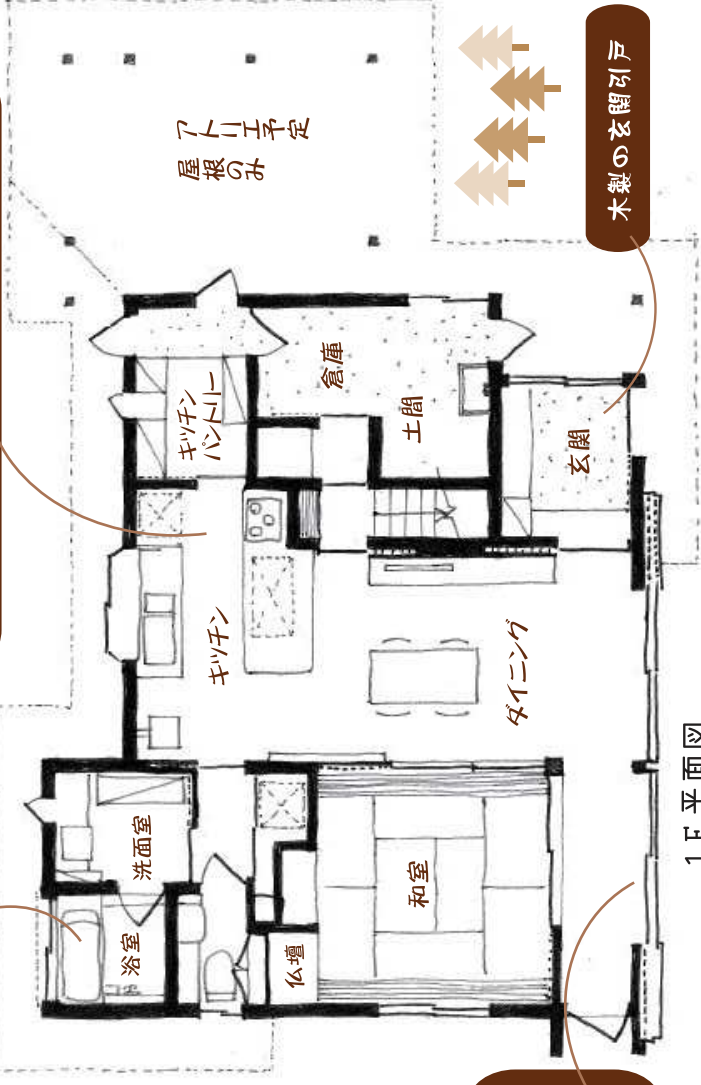

既製の家具で味わえない  
大工さんが一つ一つ丁寧に  
作り上げた家具をふんだんに  
取り入れられたお宅です。

【会場】  
埼玉県南埼玉郡  
宮代町百間 1-1-44

廊下にはカウンターや本棚をつくり  
書斎やフリースペースとして活躍!!

2F 平面図

2階のベランダは  
屋根のあるインナーテラス。  
床はヒノキのスノコです。

開放感あふれる  
フルオープンキッチン!  
木製戸袋は百社大工が  
つくりました。

お風呂は十和田石と  
ヒノキで作りました。

1F 平面図

奥様こだわりの造作キッチン廻り!  
収納やキッチンパントリー、土間の倉庫に  
キッチン用の明かりとりにもこだわりました。

木製の玄関戸

株式会社 千葉工務店  
埼玉県越谷市大成町 6-237

内覧ご予約・お問い合わせは  
TEL:048-985-7002  
当日連絡先: 080-2073-3835 (川田)  
<http://www.chiba-arc.co.jp>